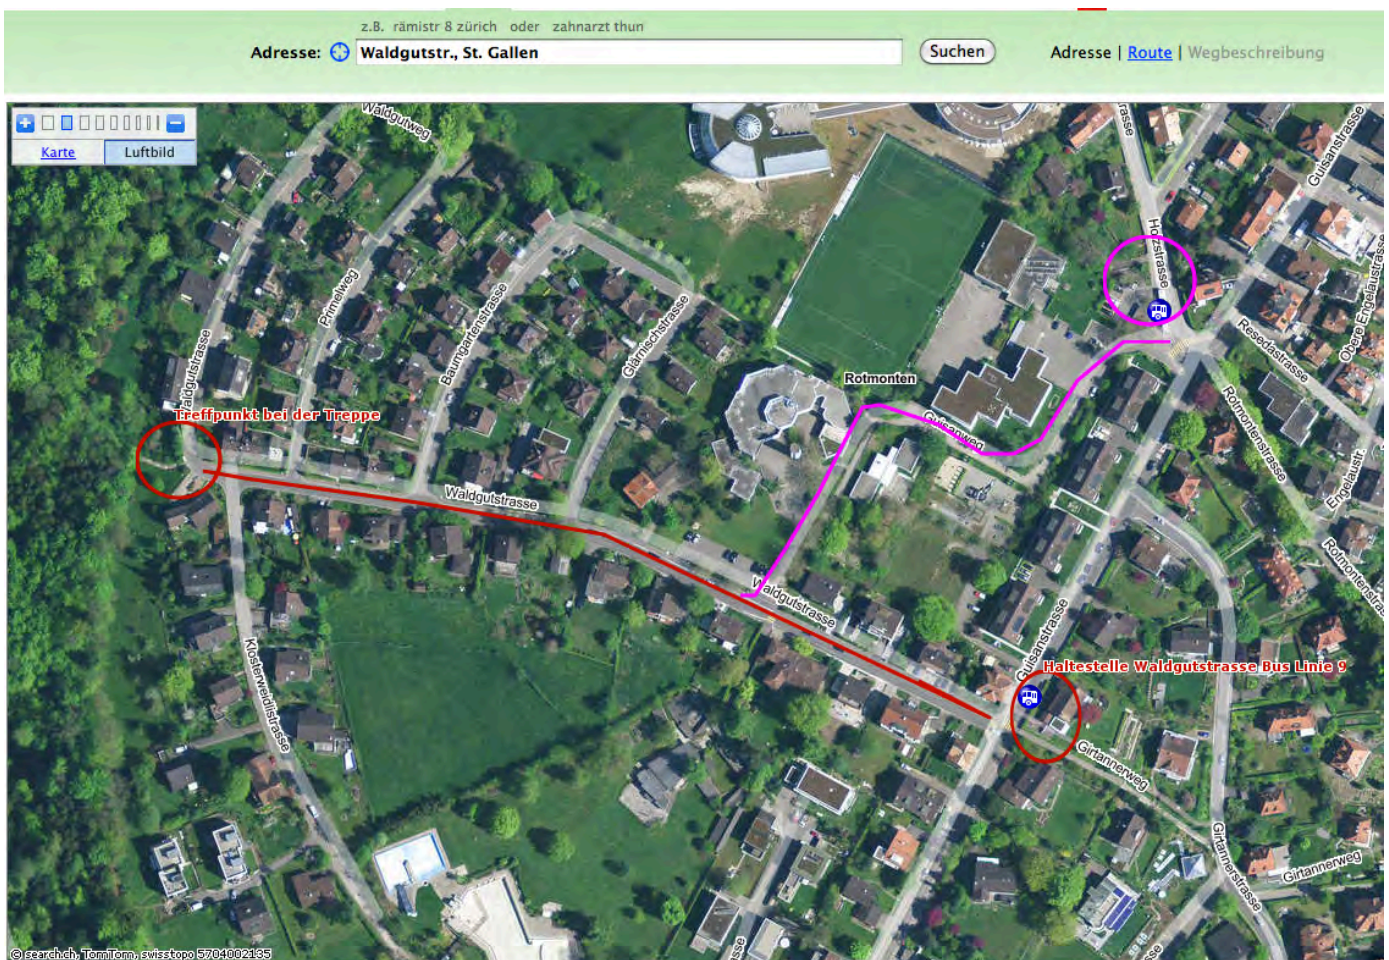

Treffpunkt Waldspielgruppe Rotmonten

Beginn der Waldspielgruppe: 13.30. Treffpunkt: 13.15 – 13.30 bei der Treppe mit der Leitung.

Anreise

Mit dem Bus Nr. 9 Richtung Universität / Rotmonten erreichen Sie das Quartier ideal. Parkplätze sind in Uni-Nähe sehr reduziert, nutzen Sie doch bitte die **öffentlichen Verkehrsmittel**.

ROT: Bus ab Hauptbahnhof, Abfahrt HINTER DEM BAHNHOF auf Rosenbergstrasse – Bus Nr. 9 Richtung Gallusmarkt - Haltestelle Waldgutstrasse

PINK: Bus ab Hauptbahnhof, Abfahrt Busbahnhof Nr. 5 Richtung Rotmonten, Haltestelle Rotmonten

Falls Sie mit dem Auto anreisen: Routenplaner Waldgutstrasse St.Gallen eingeben - Autobahnausfahrt Kreuzbleiche – Richtung Universität halten – an Uni vorbei auf Guisanstrasse bis zur Einmündung Waldgutstrasse.

ACHTUNG: in der Waldgutstrasse ist ein Fahr- und Parkverbot. Bitte Auto unterwegs oder zB bei Kirche parkieren (gebührenpflichtig). Da sich die Universität in unmittelbarer Nähe befindet, sind die Parkmöglichkeiten generell sehr eingeschränkt.