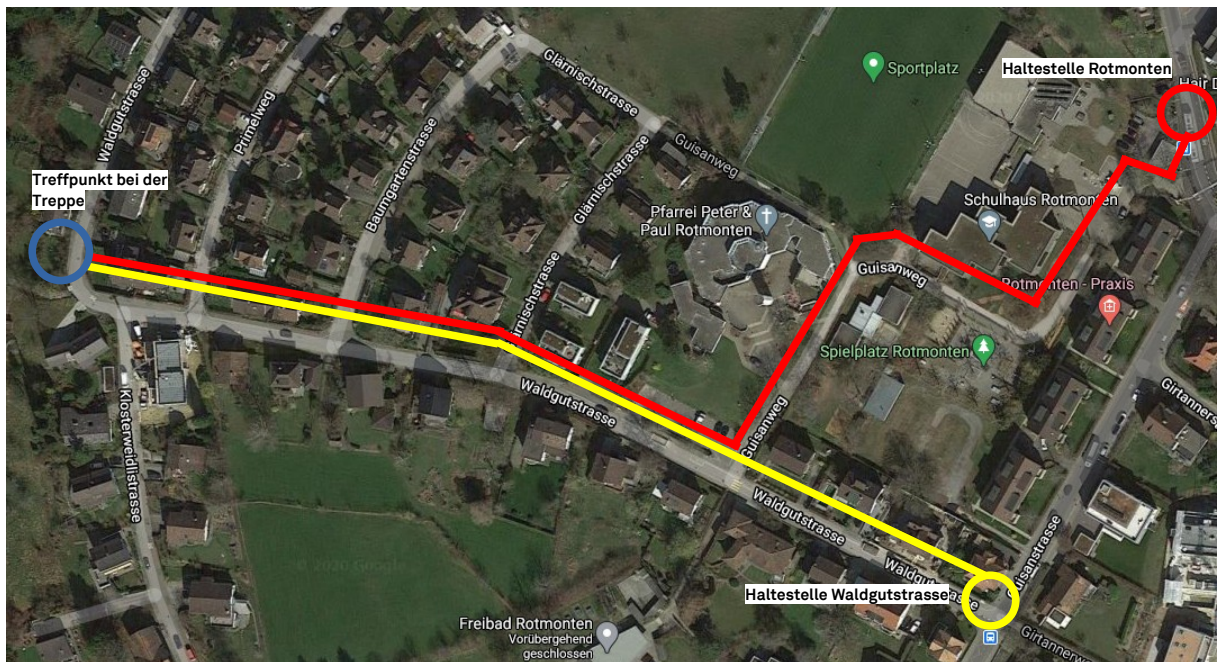

Lageplan Waldplatz Rotmonten

Anreise mit dem ÖV:

Option 1: St. Gallen Bahnhof, **Kante I** mit dem **Bus Nr. 9 Richtung „Schuppis Nord“ oder „Sonne“** zur **Haltestelle Waldgutstrasse** fahren. (Fährt alle 7 Minuten) Dann über Waldgutstrasse zum Waldrand zum Treffpunkt bei der Treppe laufen.

Option 2: St. Gallen Bahnhof, **Kante I** mit dem **Bus Nr. 5 Richtung „Rotmonten“** zur **Haltestelle Rotmonten** fahren. (Fährt alle 10 Minuten) Dann über Guisanweg und Waldgutstrasse zum Treffpunkt laufen.

Anreise mit dem Auto:

Adresse: Waldgutstrasse, 9010 St.Gallen

Parkmöglichkeiten: Parkplätze in der Waldgutstrasse sind beschränkt. (blaue Zone)

Koordinaten: 47.436667, 9.371722